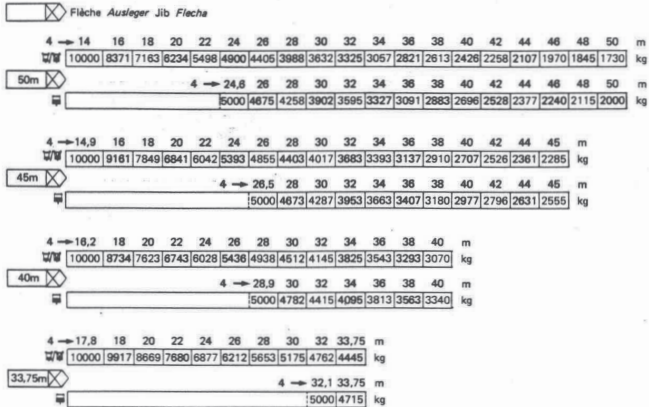

POTAIN GTMR 400A

Cotes Abmessungen Dimensions Dimensiones

Courbes de charges Lastkurven Load diagrams Curvas de cargas

Montage Montage Erection Montaje